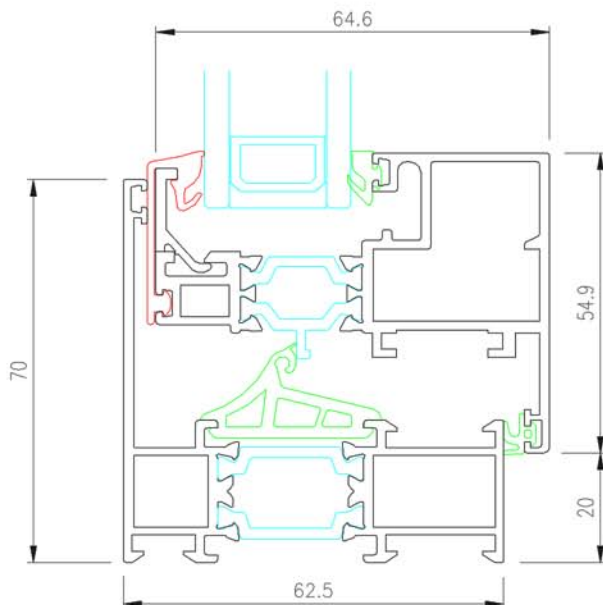

SEZIONI TELAI

M11000

Telaio L (ZERO)

Telaio Z (ZERO)

SEZIONI NODI TELAIO/ANTA

ZERO Q

ZERO S

SEZIONI NODO CENTRALE

M11000

ZERO Q

ZERO S

SEZIONI SOGLIA POTAFINESTRA

ZERO Q

ZERO S