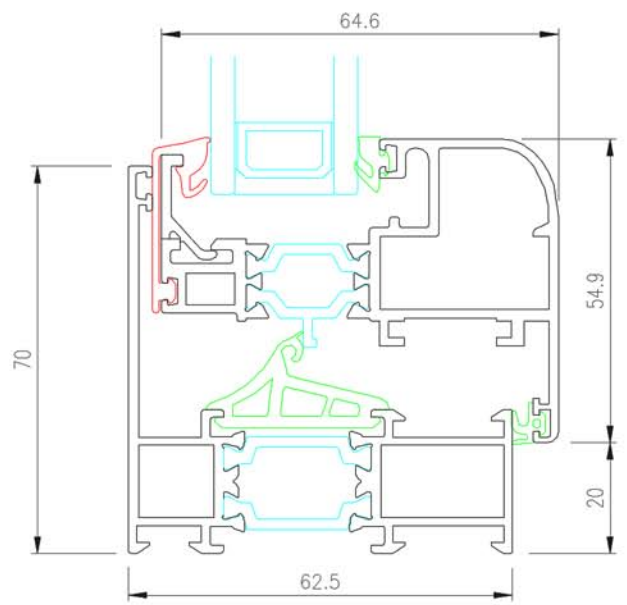

SEZIONI TELAI

M11000

Telaio L (ZERO)

Telaio Z (ZERO)

SEZIONI NODI TELAIO/ANTA

ZERO Q

ZERO S

SEZIONI NODO CENTRALE

M11000

ZERO Q

ZERO S

SEZIONI SOGLIA POTAFINESTRA

ZERO Q

ZERO S